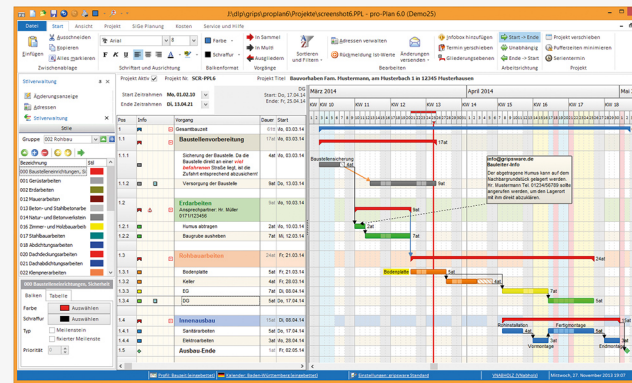

pro-Plan macht Ihre Bauzeiten- und Projektplanung zuverlässig, einfach und perfekt.

Das intuitive Design sowie viele Praxisfunktionen machen Ihre Planung schnell, professionell, transparent und übersichtlich.

Das einzigartige und intelligente Bedienkonzept unterstützt Sie bei all Ihren Planungsschritten.

Die sich ständig wiederholenden "lästigen" Arbeiten sind perfekt automatisiert. Sie kümmern sich nur noch um das Wesentliche.

Sie erhalten viele Schnittstellen für Werkzeuge aus dem Bereich Bau (AVAs / Branchenlösungen).

Mehr als 6.000 Ihrer Kollegen nutzen begeistert die Vorteile von pro-Plan, mit dem auch Sie Ihre ganz spezifischen Aufgaben effektiv lösen können.

Intelligent und genial planen...

- sehr kurze Einarbeitungszeit
- einfache grafische Planung
- vorwärts/rückwärts Planen
- mehrere Balken pro Zeile
- Feiertags- und Ferienkalender
- 5-, 6-, 7-Tage Woche/Gewerk
- flexible Serientermine
- bausepez. Rechtschreibhilfe
- Schnittstelle zu vielen AVAs
- AVA-/AS-/Outlook-Adresszugriff
- Verschiebungen in Echtzeit
- Änderungen autom. versenden
- Anzeige "Wer ist heute vor Ort"
- perfekter Soll-Ist-Vergleich
- Planstand-Vergleich voriger Plan
- aus der Praxis für die Praxis