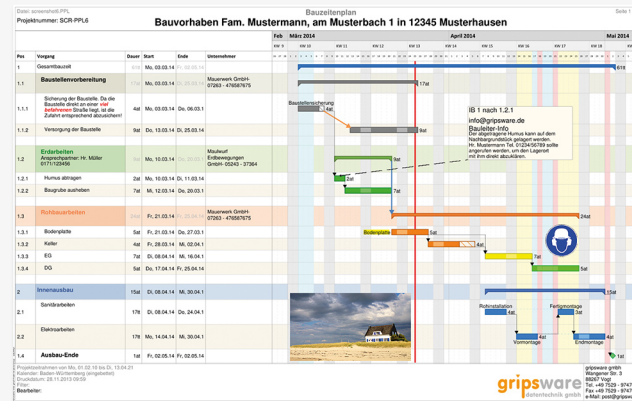

pro-Plan macht Ihre Bauzeiten- und Projektplanung zuverlässig, einfach und perfekt.

Das intuitive Design sowie viele Praxisfunktionen machen Ihre Planung schnell, professionell, transparent und übersichtlich.

Intelligent und genial planen...

- sehr kurze Einarbeitungszeit
- einfache grafische Planung
- vorwärts/rückwärts Planen
- mehrere Balken pro Zeile
- Feiertags- und Ferienkalender
- 5-, 6-, 7-Tage Woche/Gewerk
- flexible Serientermine
- bausepez. Rechtschreibhilfe
- Schnittstelle zu vielen AVAs
- AVA-/AS-/Outlook-Adresszugriff
- Verschiebungen in Echtzeit
- Änderungen autom. versenden
- Anzeige "Wer ist heute vor Ort"
- perfekter Soll-Ist-Vergleich
- Planstand-Vergleich voriger Plan
- aus der Praxis für die Praxis